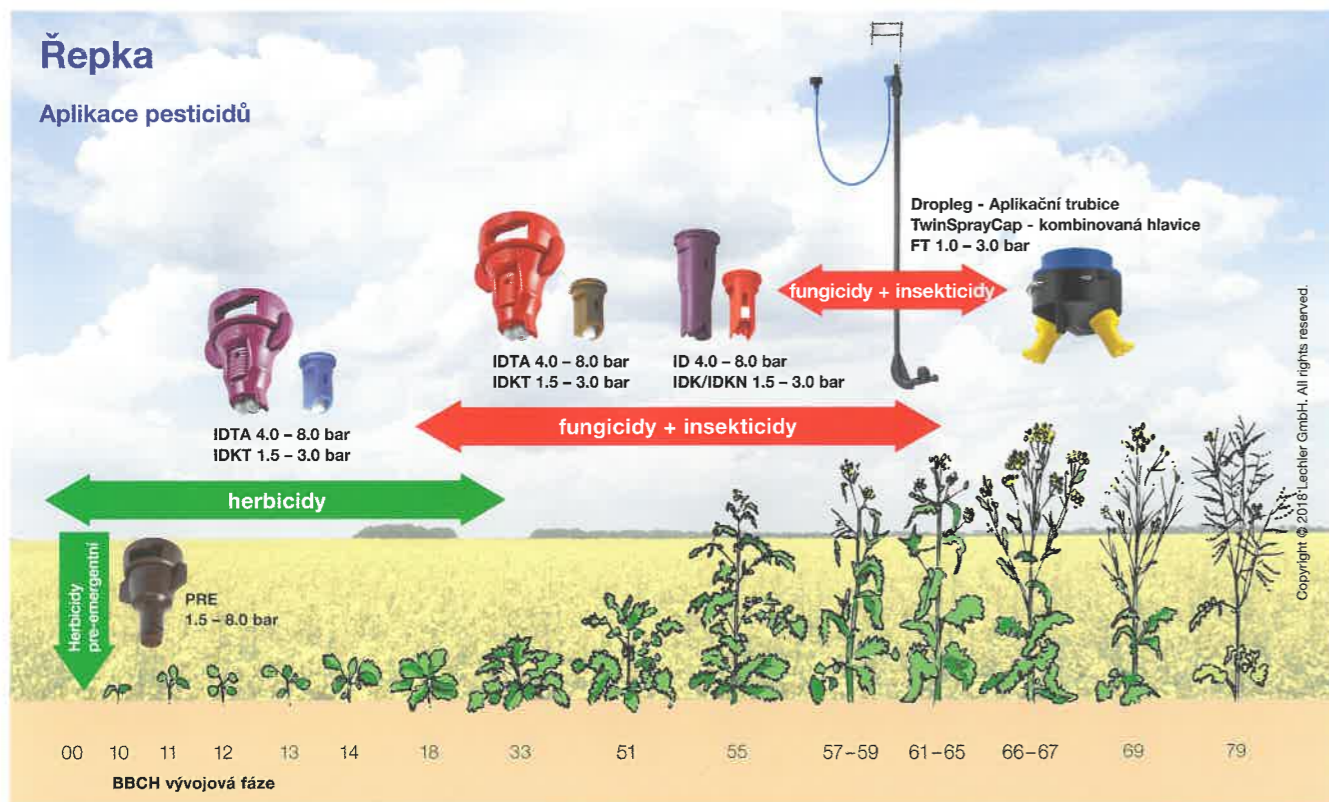

DOPORUČENÉ TRYSKY PRO APLIKACI PESTICIDŮ

Další doporučení:

Obilniny

Aplikace pesticidů

Strategie dvou trysek

- ID, IDK / IDKN: dobré pokrytí vrchní části rostliny
- IDTA, IDKT: optimální pokrytí bez neošetřených míst

Kukuřice

Aplikace herbicidů

Řepka

Aplikace pesticidů

Kukuřice

Fungicidní a insekticidní aplikace

DOPORUČENÉ TRYSKY PRO APLIKACI PESTICIDŮ

Další doporučení: