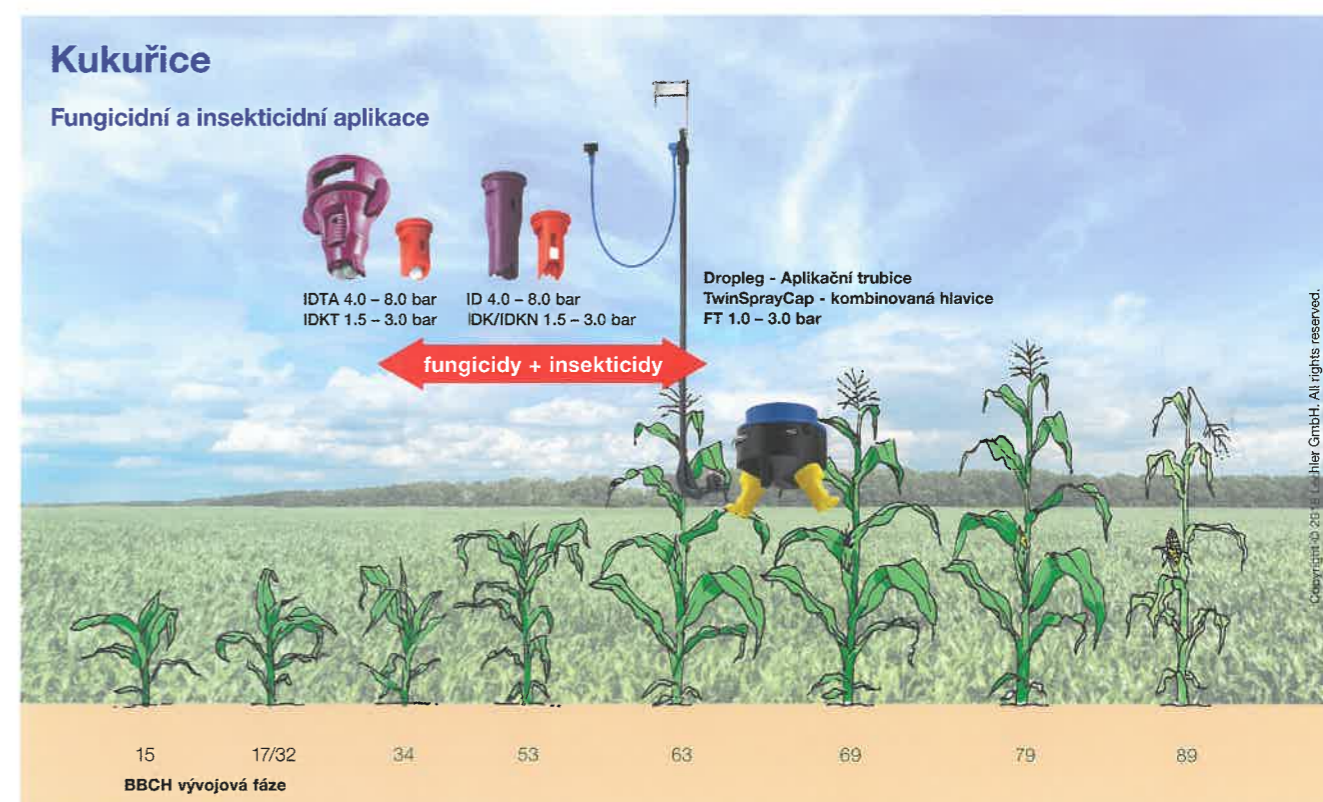

DOPORUČENÉ TRYSKY PRO APLIKACI PESTICIDŮ

Další doporučení:

Obilniny

Aplikace pesticidů

Strategie dvou trysek

- ID, IDK / IDKN: dobré pokrytí vrchní části rostliny
- IDTA, IDKT: optimální pokrytí bez neošetřených míst

Kukuřice

Aplikace herbicidů

Řepka

Aplikace pesticidů

Kukuřice

Fungicidní a insekticidní aplikace

DOPORUČENÉ TRYSKY PRO APLIKACI PESTICIDŮ

Další doporučení: