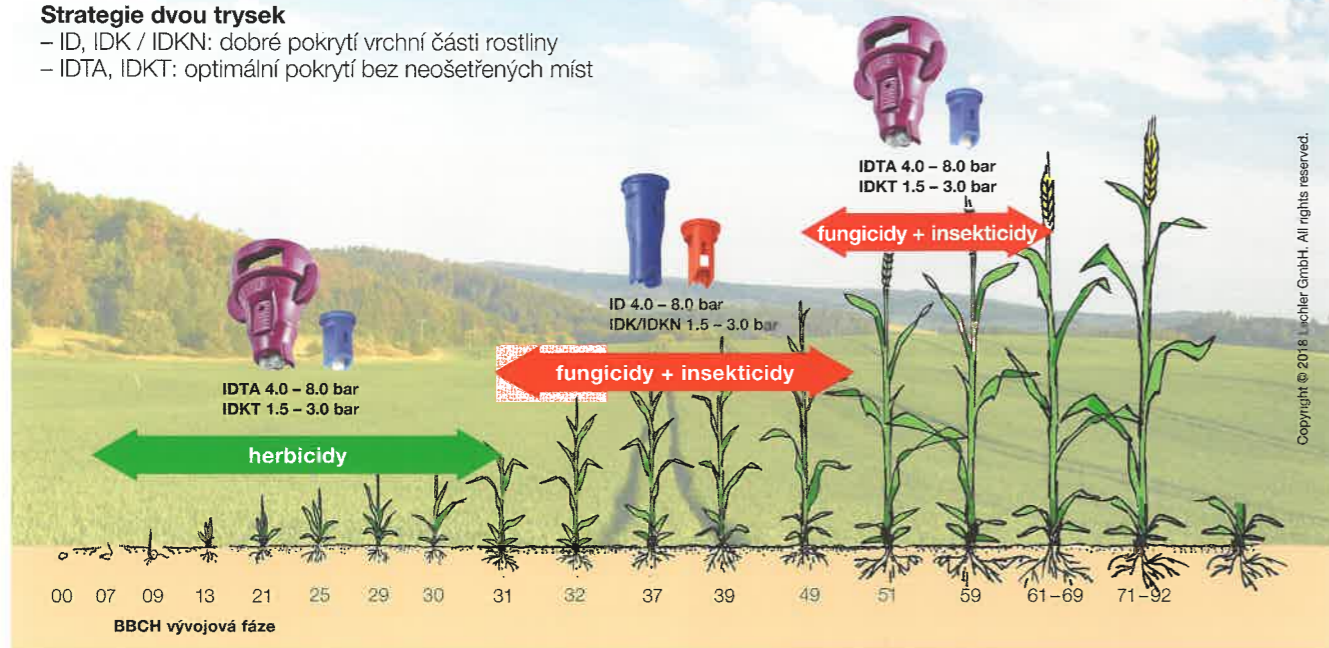

DOPORUČENÉ TRYSKY PRO APLIKACI PESTICIDŮ

Další doporučení:

Obilniny

Aplikace pesticidů

Strategie dvou trysek

- ID, IDK / IDKN: dobré pokrytí vrchní části rostliny
- IDTA, IDKT: optimální pokrytí bez neošetřených míst

Kukuřice

Aplikace herbicidů

Řepka

Aplikace pesticidů

Kukuřice

Fungicidní a insekticidní aplikace

DOPORUČENÉ TRYSKY PRO APLIKACI PESTICIDŮ

Další doporučení: