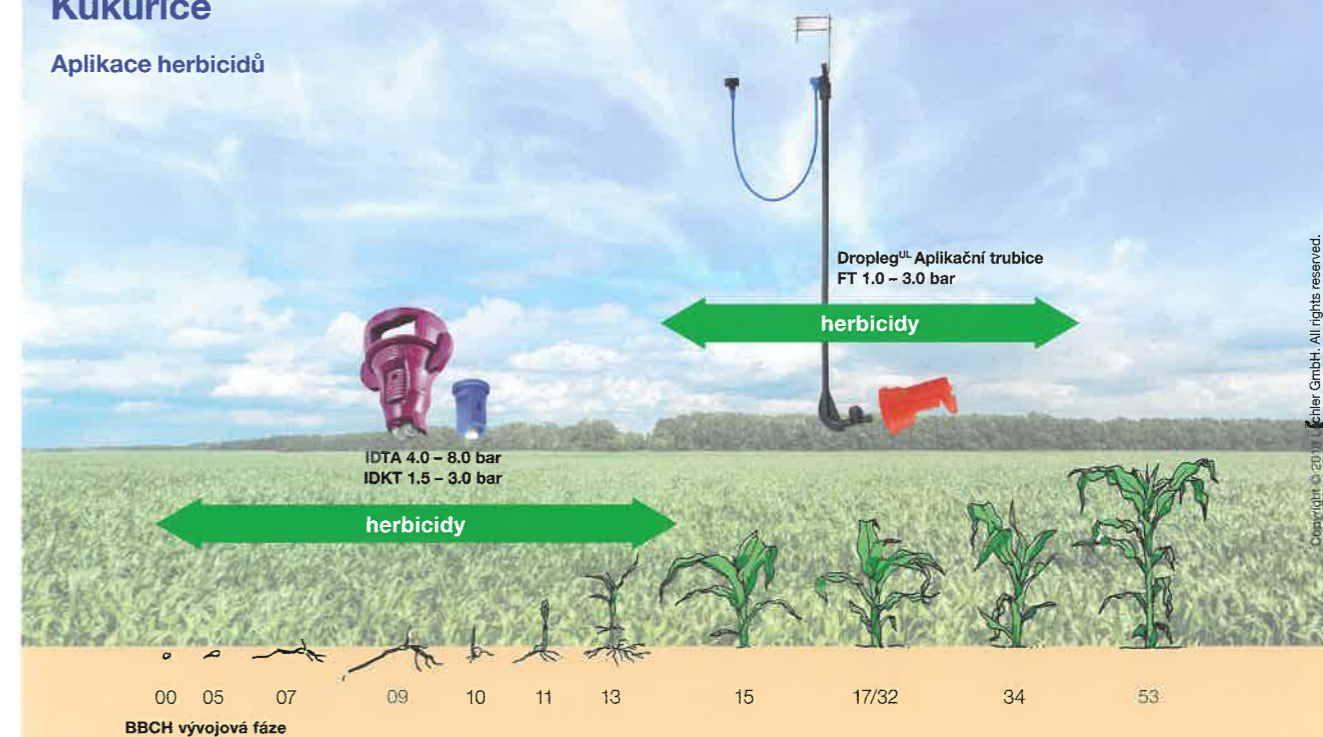

DOPORUČENÉ TRYSKY PRO APLIKACI PESTICIDŮ

Další doporučení:

Obilniny

Aplikace pesticidů

Strategie dvou trysek

- ID, IDK / IDKN: dobré pokrytí vrchní části rostliny
- IDTA, IDKT: optimální pokrytí bez neošetřených míst

Kukuřice

Aplikace herbicidů

Řepka

Aplikace pesticidů

Kukuřice

Fungicidní a insekticidní aplikace

DOPORUČENÉ TRYSKY PRO APLIKACI PESTICIDŮ

Další doporučení: